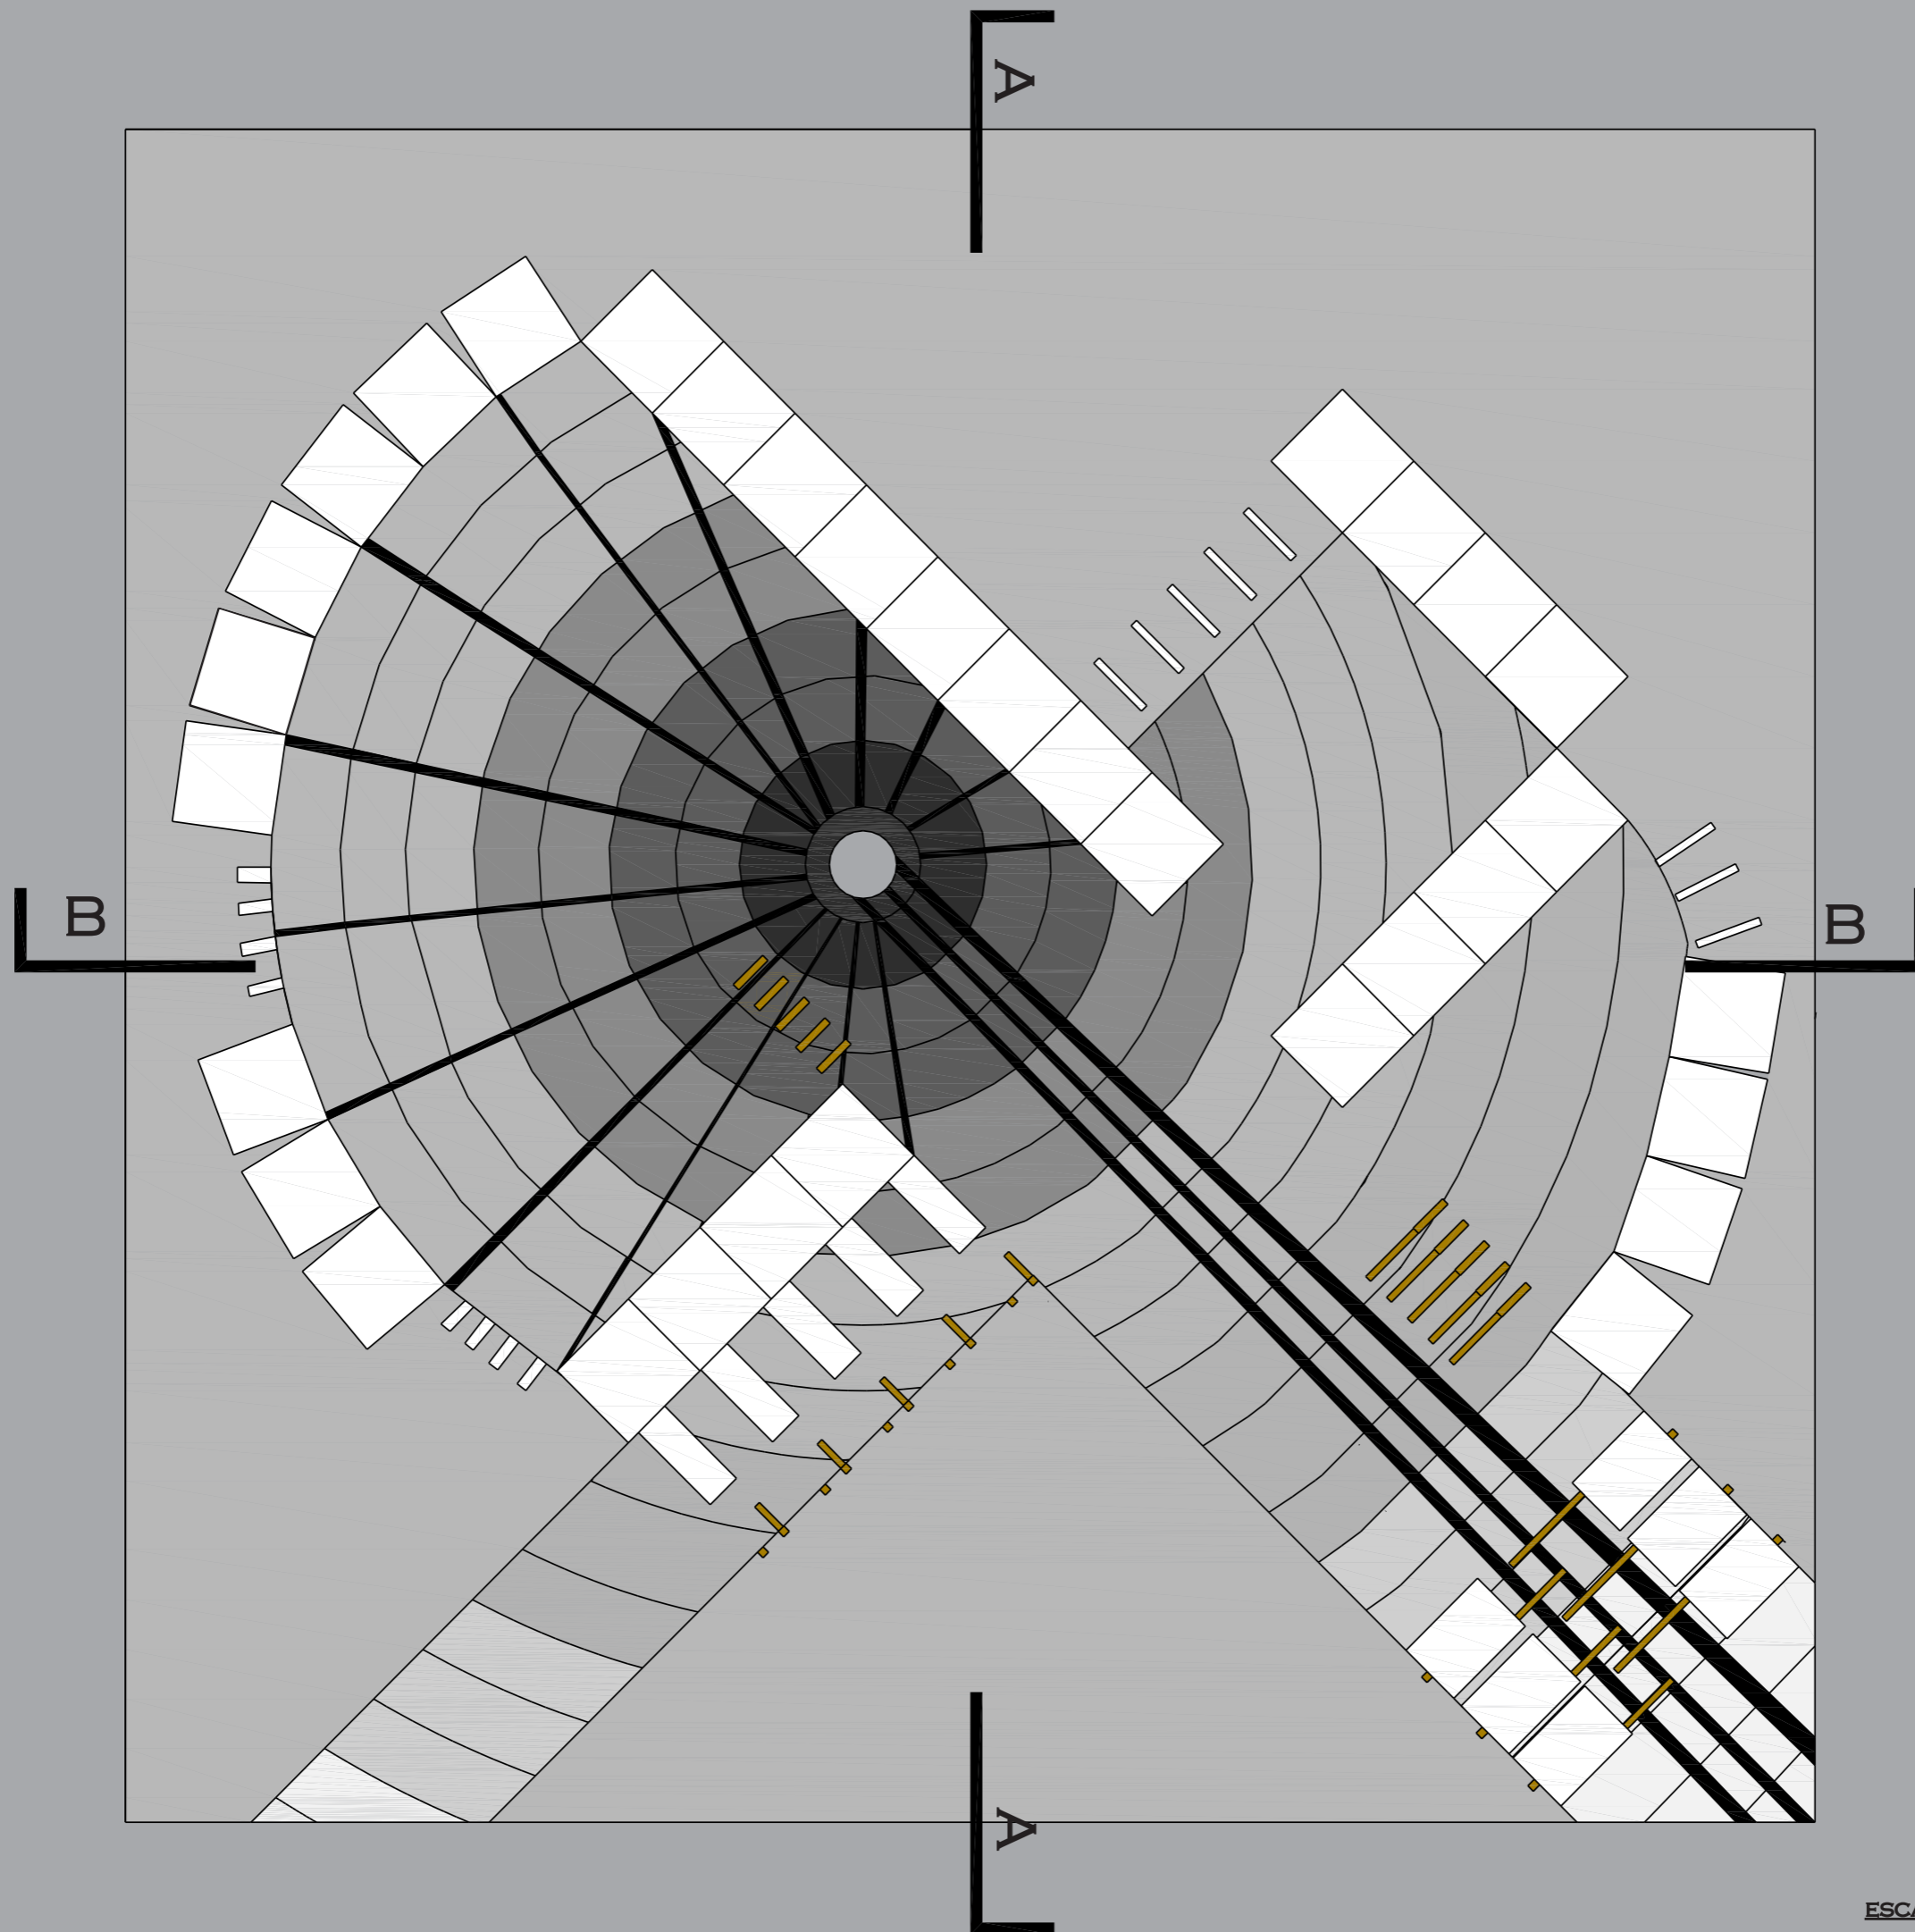

P3

TP SINTAXIS ESPACIAL

LENGUAJES
COMUNICACIONALES
Vista Superior
Axonometría
Cortes Vistas
Perspectivas
Maqueta

VISTA SUPERIOR
ESC. 1:200

TALLER
INTRODUCTORIO
2013
TALLER
DE
DISEÑO
BÁSICO

CÁTEDRA

DOCENTE TITULAR
Arq. CARLOS FALCO
DOCENTES ADJUNTOS
Arq. PATRICIA A. PIERAGOSTINI
Arq. MÓNICA OSELLA
EQUIPO DOCENTE
Arq. MÓNICA R. CASTILLO
Arq. MARÍA A. FOLLONIER
Arq. MARÍA E. TOSELLO
Arq. ADRIANA SERRICCHIO
Arq. MARÍA E. CARDONI
Arq. FEDERICO RAVIOL
Arq. SILVIA RAMOS
D.Ind. VIRGINIA RAMUNNO
PASANTES
MÓNICA C. BACHOT
NICOLÁS LEGUIZAMÓN
JUAN I. LÓPEZ

ALUMNOS

Claribel Díaz Ferreyra

ESCALA 1:200.